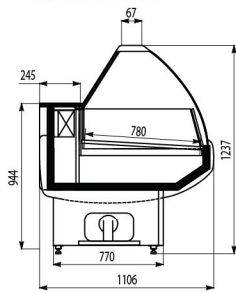

Модель	Температурный режим, °C	Суточное энергопотребление, кВт/ч	Площадь экспозиции, м² (полезный объем, м³)	Мощность, Вт	Холодопроизводительность, Вт	Габаритные размеры, мм (L/W/H)	Вес нетто, кг	Размеры в упаковке, мм (L/W/H)	Вес брутто, кг
Среднетемпературные витрины									
BLUES 1200	0...+7	5,11	0,88 (0,31)	281	238	1224x1106x1237	152	1400x1250x1100	205
BLUES 1500		6,49	1,11 (0,39)	352	303	1524x1106x1237	177	1700x1250x1100	247
BLUES 1800		7,77	1,34 (0,47)	424	370	1824x1106x1237	198	2000x1250x1100	293
BLUES 2400		10,51	1,81 (0,64)	570	606	2424x1106x1237	266	2600x1250x1100	394

Средне-низкотемпературные витрины									
BLUES SN 1200	-6...+6	9,54	0,88 (0,31)	489	582	1224x1106x1237	156	1400x1250x1100	218
BLUES SN 1500		11,21	1,11 (0,39)	570	652	1524x1106x1237	179	1700x1250x1100	250
BLUES SN 1800		12,69	1,34 (0,47)	650	652	1824x1106x1237	202	2000x1250x1100	297
BLUES SN 2400		14,17	1,81 (0,64)	713	1294	2424x1106x1237	269	2600x1250x1100	397

Низкотемпературные витрины									
BLUES M 1200	-18	9,03	0,81 (0,33)	542	616	1224x1106x1237	160	1400x1250x1100	216
BLUES M 1500		13,45	1,03 (0,41)	671	779	1524x1106x1237	186	1700x1250x1100	262
BLUES M 1800		17,05	1,24 (0,50)	866	953	1824x1106x1237	209	2000x1250x1100	306
BLUES M 2400		20,8	1,67 (0,67)	1060	1294	2424x1106x1237	306	2600x1250x1100	436

Угловые среднетемпературные витрины									
BLUES IC 90 (внутр.)	0...+7	5,11	0,88 (0,15)	281	415	1370x1370x1237	192	2020x1385x1085	269
BLUES OC 90(внеш.)		6,58	1,12 (0,20)	466	574	1420x1420x1237	212	2180x1380x1095	298

Угловые неохлаждаемые витрины									
BLUES IC 45 (внутр.)	-	-	-	-	-	908x1120x1237	87	1300x1220x1085	134
BLUES OC 45 (внеш.)		-	-	-	-	968x1145x1237	74	1395x1220x1085	119