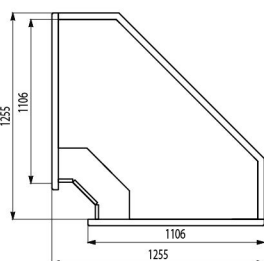

BLUES KNP IC