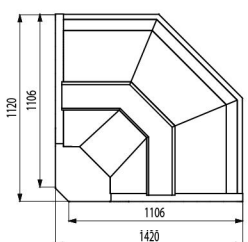

Модель	Температурный режим, °C	Суточное энергопотребление, кВт/ч	Площадь экспозиции, м² (полезный объем, м³)	Мощность, Вт	Холодопроизводительность, Вт	Габаритные размеры, мм (L/W/H)	Вес нетто, кг	Размеры в упаковке, мм (L/W/H)	Вес брутто, кг
Среднетемпературные витрины									
BLUES 1200	0...+7	5,11	0,88 (0,31)	281	238	1224x1106x1237	152	1400x1250x1100	205
BLUES 1500		6,49	1,11 (0,39)	352	303	1524x1106x1237	177	1700x1250x1100	247
BLUES 1800		7,77	1,34 (0,47)	424	370	1824x1106x1237	198	2000x1250x1100	293
BLUES 2400		10,51	1,81 (0,64)	570	606	2424x1106x1237	266	2600x1250x1100	394

Средне-низкотемпературные витрины									
BLUES SN 1200	-6...+6	9,54	0,88 (0,31)	489	582	1224x1106x1237	156	1400x1250x1100	218
BLUES SN 1500		11,21	1,11 (0,39)	570	652	1524x1106x1237	179	1700x1250x1100	250
BLUES SN 1800		12,69	1,34 (0,47)	650	652	1824x1106x1237	202	2000x1250x1100	297
BLUES SN 2400		14,17	1,81 (0,64)	713	1294	2424x1106x1237	269	2600x1250x1100	397

Низкотемпературные витрины									
BLUES M 1200	-18	9,03	0,81 (0,33)	542	616	1224x1106x1237	160	1400x1250x1100	216
BLUES M 1500		13,45	1,03 (0,41)	671	779	1524x1106x1237	186	1700x1250x1100	262
BLUES M 1800		17,05	1,24 (0,50)	866	953	1824x1106x1237	209	2000x1250x1100	306
BLUES M 2400		20,8	1,67 (0,67)	1060	1294	2424x1106x1237	306	2600x1250x1100	436

Угловые среднетемпературные витрины									
BLUES IC 90 (внутр.)	0...+7	5,11	0,88 (0,15)	281	415	1370x1370x1237	192	2020x1385x1085	269
BLUES OC 90(внеш.)		6,58	1,12 (0,20)	466	574	1420x1420x1237	212	2180x1380x1095	298

Угловые неохлаждаемые витрины									
BLUES IC 45 (внутр.)	-	-	-	-	-	908x1120x1237	87	1300x1220x1085	134
BLUES OC 45 (внеш.)		-	-	-	-	968x1145x1237	74	1395x1220x1085	119