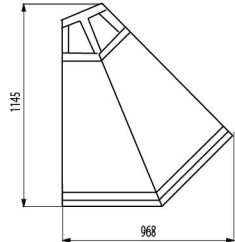

Модель	Температурный режим, °C	Суточное энергопотребление, кВт/ч	Площадь экспозиции, м² (полезный объем, м³)	Мощность, Вт	Холодопроизводительность, Вт	Габаритные размеры, мм (L/W/H)	Вес нетто, кг	Размеры в упаковке, мм (L/W/H)	Вес брутто, кг
Среднетемпературные витрины									
BLUES 1200	0...+7	5,11	0,88 (0,31)	281	238	1224x1106x1237	152	1400x1250x1100	205
BLUES 1500		6,49	1,11 (0,39)	352	303	1524x1106x1237	177	1700x1250x1100	247
BLUES 1800		7,77	1,34 (0,47)	424	370	1824x1106x1237	198	2000x1250x1100	293
BLUES 2400		10,51	1,81 (0,64)	570	606	2424x1106x1237	266	2600x1250x1100	394

Средне-низкотемпературные витрины									
BLUES SN 1200	-6...+6	9,54	0,88 (0,31)	489	582	1224x1106x1237	156	1400x1250x1100	218
BLUES SN 1500		11,21	1,11 (0,39)	570	652	1524x1106x1237	179	1700x1250x1100	250
BLUES SN 1800		12,69	1,34 (0,47)	650	652	1824x1106x1237	202	2000x1250x1100	297
BLUES SN 2400		14,17	1,81 (0,64)	713	1294	2424x1106x1237	269	2600x1250x1100	397

Низкотемпературные витрины									
BLUES M 1200	-18	9,03	0,81 (0,33)	542	616	1224x1106x1237	160	1400x1250x1100	216
BLUES M 1500		13,45	1,03 (0,41)	671	779	1524x1106x1237	186	1700x1250x1100	262
BLUES M 1800		17,05	1,24 (0,50)	866	953	1824x1106x1237	209	2000x1250x1100	306
BLUES M 2400		20,8	1,67 (0,67)	1060	1294	2424x1106x1237	306	2600x1250x1100	436

Угловые среднетемпературные витрины									
BLUES IC 90 (внутр.)	0...+7	5,11	0,88 (0,15)	281	415	1370x1370x1237	192	2020x1385x1085	269
BLUES OC 90(внеш.)		6,58	1,12 (0,20)	466	574	1420x1420x1237	212	2180x1380x1095	298

Угловые неохлаждаемые витрины									
BLUES IC 45 (внутр.)	-	-	-	-	-	908x1120x1237	87	1300x1220x1085	134
BLUES OC 45 (внеш.)		-	-	-	-	968x1145x1237	74	1395x1220x1085	119