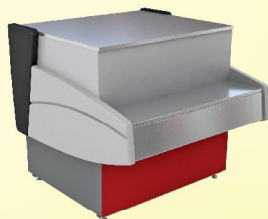

Витрины-прилавки серии BLUES

(со встроенным агрегатом)

BLUES KNP

Экономичный, малозумный холодильный агрегат Aspera (Италия), хладагент R-404A

Высокоэффективный итальянский испаритель

Микропроцессорный блок управления Dixell

- Глубина выкладки – 780 мм
- Гравитационное охлаждение (в Blues/SN/M /IC 90°)
- Динамическое охлаждение (в Blues OC 90°)
- Автоматическая оттайка испарителя
- Экспозиционная и рабочая поверхности выполнены из нержавеющей стали
- Охлаждаемая камера для хранения запаса товара
- Люминесцентная подсветка поверхности экспозиции
- Откидывающиеся фронтальные стекла
- Встроенные раздвижные ночные шторы
- Боковые панели из ударопрочного АБС пластика
- Панели и корпус с пенополиуретановой теплоизоляцией
- Номинальное напряжение/частота: 220 В / 50 Гц
- Возможность установки в единую линию
- Возможность подключения к выносной системе холодоснабжения
- Верхняя фронтальная панель выполнена из нержавеющей стали
- Стандартный цвет витрины «рубиновый красный» (RAL 3003)

В комплекте: емкость для сбора талой воды; корзины с лотками:
- в Blues M1200 - 2 корзины (520x730 и 440x730 мм) и 2 лотка (540x250 и 460x250 мм);
- в Blues M1500 - 3 корзины (420x730 мм) и 3 лотка (440x250 мм); - в Blues M1800 - 3 корзины (520x730 мм) и 3 лотка (540x250 мм);
- в Blues M2400 - 5 корзин (440x730 мм - 1шт.; 420x730 мм - 4 шт.) и 5 лотков (460x250 мм - 1шт.; 440x250 мм - 4шт.).

Заказные опции:

- Динамическое охлаждение (Blues/SN/M/IC 90°)
- Дополнительная стеклянная полка (Blues/SN/M 1200, 1500, 1800 мм)
- Разделительная перегородка полезного объема
- Нижние и верхние фронтальные панели, боковины любого цвета из палитры RAL

Упаковка: