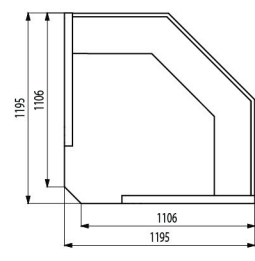

BLUES KNP OC

RAL 3003
рубиновый
красный

RAL 5005
синий

RAL 6018
светло-
зеленый

RAL 1021
желтый