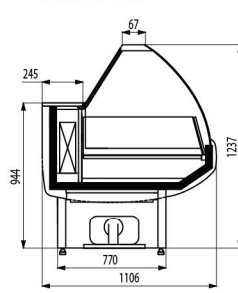

Модель	Температурный режим, °C	Суточное энергопотребление, кВт/ч	Площадь экспозиции, м² (полезный объем, м³)	Мощность, Вт	Холодопроизводительность, Вт	Габаритные размеры, мм (L/W/H)	Вес нетто, кг	Размеры в упаковке, мм (L/W/H)	Вес брутто, кг
Среднетемпературные витрины									
BLUES 1200	0...+7	5,11	0,88 (0,31)	281	238	1224x1106x1237	152	1400x1250x1100	205
BLUES 1500		6,49	1,11 (0,39)	352	303	1524x1106x1237	177	1700x1250x1100	247
BLUES 1800		7,77	1,34 (0,47)	424	370	1824x1106x1237	198	2000x1250x1100	293
BLUES 2400		10,51	1,81 (0,64)	570	606	2424x1106x1237	266	2600x1250x1100	394

Средне-низкотемпературные витрины									
BLUES SN 1200	-6...+6	9,54	0,88 (0,31)	489	582	1224x1106x1237	156	1400x1250x1100	218
BLUES SN 1500		11,21	1,11 (0,39)	570	652	1524x1106x1237	179	1700x1250x1100	250
BLUES SN 1800		12,69	1,34 (0,47)	650	652	1824x1106x1237	202	2000x1250x1100	297
BLUES SN 2400		14,17	1,81 (0,64)	713	1294	2424x1106x1237	269	2600x1250x1100	397

Низкотемпературные витрины									
BLUES M 1200	-18	9,03	0,81 (0,33)	542	616	1224x1106x1237	160	1400x1250x1100	216
BLUES M 1500		13,45	1,03 (0,41)	671	779	1524x1106x1237	186	1700x1250x1100	262
BLUES M 1800		17,05	1,24 (0,50)	866	953	1824x1106x1237	209	2000x1250x1100	306
BLUES M 2400		20,8	1,67 (0,67)	1060	1294	2424x1106x1237	306	2600x1250x1100	436

Угловые среднетемпературные витрины									
BLUES IC 90 (внутр.)	0...+7	5,11	0,88 (0,15)	281	415	1370x1370x1237	192	2020x1385x1085	269
BLUES OC 90(внеш.)		6,58	1,12 (0,20)	466	574	1420x1420x1237	212	2180x1380x1095	298

Угловые неохлаждаемые витрины									
BLUES IC 45 (внутр.)	-	-	-	-	-	908x1120x1237	87	1300x1220x1085	134
BLUES OC 45 (внеш.)		-	-	-	-	968x1145x1237	74	1395x1220x1085	119