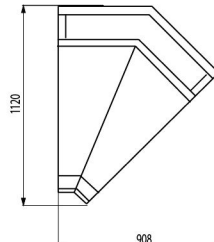

Модель	Температурный режим, °C	Суточное энергопотребление, кВт/ч	Площадь экспозиции, м² (полезный объем, м³)	Мощность, Вт	Холодопроизводительность, Вт	Габаритные размеры, мм (L/W/H)	Вес нетто, кг	Размеры в упаковке, мм (L/W/H)	Вес брутто, кг
Среднетемпературные витрины									
BLUES 1200	0...+7	5,11	0,88 (0,31)	281	238	1224x1106x1237	152	1400x1250x1100	205
BLUES 1500		6,49	1,11 (0,39)	352	303	1524x1106x1237	177	1700x1250x1100	247
BLUES 1800		7,77	1,34 (0,47)	424	370	1824x1106x1237	198	2000x1250x1100	293
BLUES 2400		10,51	1,81 (0,64)	570	606	2424x1106x1237	266	2600x1250x1100	394

Средне-низкотемпературные витрины									
BLUES SN 1200	-6...+6	9,54	0,88 (0,31)	489	582	1224x1106x1237	156	1400x1250x1100	218
BLUES SN 1500		11,21	1,11 (0,39)	570	652	1524x1106x1237	179	1700x1250x1100	250
BLUES SN 1800		12,69	1,34 (0,47)	650	652	1824x1106x1237	202	2000x1250x1100	297
BLUES SN 2400		14,17	1,81 (0,64)	713	1294	2424x1106x1237	269	2600x1250x1100	397

Низкотемпературные витрины									
BLUES M 1200	-18	9,03	0,81 (0,33)	542	616	1224x1106x1237	160	1400x1250x1100	216
BLUES M 1500		13,45	1,03 (0,41)	671	779	1524x1106x1237	186	1700x1250x1100	262
BLUES M 1800		17,05	1,24 (0,50)	866	953	1824x1106x1237	209	2000x1250x1100	306
BLUES M 2400		20,8	1,67 (0,67)	1060	1294	2424x1106x1237	306	2600x1250x1100	436

Угловые среднетемпературные витрины									
BLUES IC 90 (внутр.)	0...+7	5,11	0,88 (0,15)	281	415	1370x1370x1237	192	2020x1385x1085	269
BLUES OC 90(внеш.)		6,58	1,12 (0,20)	466	574	1420x1420x1237	212	2180x1380x1095	298

Угловые неохлаждаемые витрины									
BLUES IC 45 (внутр.)	-	-	-	-	-	908x1120x1237	87	1300x1220x1085	134
BLUES OC 45 (внеш.)		-	-	-	-	968x1145x1237	74	1395x1220x1085	119