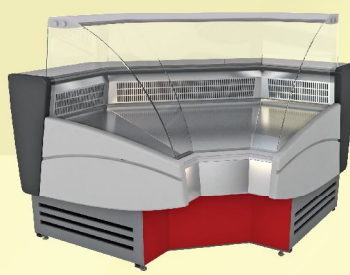

Витрины-прилавки серии BLUES

(со встроенным агрегатом)

BLUES IC 90

Экономичный, малозумный холодильный агрегат Aspera (Италия), хладагент R-404A

Высокоэффективный итальянский испаритель

Микропроцессорный блок управления Dixell

- Глубина выкладки – 780 мм
- Гравитационное охлаждение (в Blues/SN/M /IC 90°)
- Динамическое охлаждение (в Blues OC 90°)
- Автоматическая оттайка испарителя
- Экспозиционная и рабочая поверхности выполнены из нержавеющей стали
- Охлаждаемая камера для хранения запаса товара
- Люминесцентная подсветка поверхности экспозиции
- Откидывающиеся фронтальные стекла
- Встроенные раздвижные ночные шторы
- Боковые панели из ударопрочного АБС пластика
- Панели и корпус с пенополиуретановой теплоизоляцией
- Номинальное напряжение/частота: 220 В / 50 Гц
- Возможность установки в единую линию
- Возможность подключения к выносной системе холодоснабжения
- Верхняя фронтальная панель выполнена из нержавеющей стали
- Стандартный цвет витрины «рубиновый красный» (RAL 3003)

В комплекте: емкость для сбора талой воды; корзины с лотками:
- в Blues M1200 - 2 корзины (520x730 и 440x730 мм) и 2 лотка (540x250 и 460x250 мм);
- в Blues M1500 - 3 корзины (420x730 мм) и 3 лотка (440x250 мм); - в Blues M1800 - 3 корзины (520x730 мм) и 3 лотка (540x250 мм);
- в Blues M2400 - 5 корзин (440x730 мм - 1шт.; 420x730 мм - 4 шт.) и 5 лотков (460x250 мм - 1шт.; 440x250 мм - 4шт.).

Заказные опции:

- Динамическое охлаждение (Blues/SN/M/IC 90°)
- Дополнительная стеклянная полка (Blues/SN/M 1200, 1500, 1800 мм)
- Разделительная перегородка полезного объема
- Нижние и верхние фронтальные панели, боковины любого цвета из палитры RAL

Упаковка: