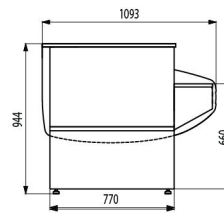

Модель	Температурный режим, °C	Суточное энергопотребление, кВт/ч	Площадь экспозиции, м² (полезный объем, м³)	Мощность, Вт	Холодопроизводительность, Вт	Габаритные размеры, мм (L/W/H)	Вес нетто, кг	Размеры в упаковке, мм (L/W/H)	Вес брутто, кг
Среднетемпературные витрины									
BLUES 1200	0...+7	5,11	0,88 (0,31)	281	238	1224x1106x1237	152	1400x1250x1100	205
BLUES 1500		6,49	1,11 (0,39)	352	303	1524x1106x1237	177	1700x1250x1100	247
BLUES 1800		7,77	1,34 (0,47)	424	370	1824x1106x1237	198	2000x1250x1100	293
BLUES 2400		10,51	1,81 (0,64)	570	606	2424x1106x1237	266	2600x1250x1100	394

Средне-низкотемпературные витрины									
BLUES SN 1200	-6...+6	9,54	0,88 (0,31)	489	582	1224x1106x1237	156	1400x1250x1100	218
BLUES SN 1500		11,21	1,11 (0,39)	570	652	1524x1106x1237	179	1700x1250x1100	250
BLUES SN 1800		12,69	1,34 (0,47)	650	652	1824x1106x1237	202	2000x1250x1100	297
BLUES SN 2400		14,17	1,81 (0,64)	713	1294	2424x1106x1237	269	2600x1250x1100	397

Низкотемпературные витрины									
BLUES M 1200	-18	9,03	0,81 (0,33)	542	616	1224x1106x1237	160	1400x1250x1100	216
BLUES M 1500		13,45	1,03 (0,41)	671	779	1524x1106x1237	186	1700x1250x1100	262
BLUES M 1800		17,05	1,24 (0,50)	866	953	1824x1106x1237	209	2000x1250x1100	306
BLUES M 2400		20,8	1,67 (0,67)	1060	1294	2424x1106x1237	306	2600x1250x1100	436

Угловые среднетемпературные витрины									
BLUES IC 90 (внутр.)	0...+7	5,11	0,88 (0,15)	281	415	1370x1370x1237	192	2020x1385x1085	269
BLUES OC 90(внеш.)		6,58	1,12 (0,20)	466	574	1420x1420x1237	212	2180x1380x1095	298

Угловые неохлаждаемые витрины									
BLUES IC 45 (внутр.)	-	-	-	-	-	908x1120x1237	87	1300x1220x1085	134
BLUES OC 45 (внеш.)		-	-	-	-	968x1145x1237	74	1395x1220x1085	119