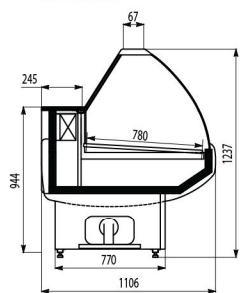

Средне-низкотемпературные витрины									
BLUES SN 1200	-6...+6	9,54	0,88 (0,31)	489	582	1224x1106x1237	156	1400x1250x1100	218
BLUES SN 1500		11,21	1,11 (0,39)	570	652	1524x1106x1237	179	1700x1250x1100	250
BLUES SN 1800		12,69	1,34 (0,47)	650	652	1824x1106x1237	202	2000x1250x1100	297
BLUES SN 2400		14,17	1,81 (0,64)	713	1294	2424x1106x1237	269	2600x1250x1100	397

Низкотемпературные витрины									
BLUES M 1200	-18	9,03	0,81 (0,33)	542	616	1224x1106x1237	160	1400x1250x1100	216
BLUES M 1500		13,45	1,03 (0,41)	671	779	1524x1106x1237	186	1700x1250x1100	262
BLUES M 1800		17,05	1,24 (0,50)	866	953	1824x1106x1237	209	2000x1250x1100	306
BLUES M 2400		20,8	1,67 (0,67)	1060	1294	2424x1106x1237	306	2600x1250x1100	436

Угловые среднетемпературные витрины									
BLUES IC 90 (внутр.)	0...+7	5,11	0,88 (0,15)	281	415	1370x1370x1237	192	2020x1385x1085	269
BLUES OC 90(внеш.)		6,58	1,12 (0,20)	466	574	1420x1420x1237	212	2180x1380x1095	298

Угловые неохлаждаемые витрины									
BLUES IC 45 (внутр.)	-	-	-	-	-	908x1120x1237	87	1300x1220x1085	134
BLUES OC 45 (внеш.)		-	-	-	-	968x1145x1237	74	1395x1220x1085	119

Кассовые нейтральные прилавки									
BLUES KNP	-	-	-	-	-	1020x1093x944	92	1100x1220x1085	150
BLUES KNP IC (внутр.)		-	-	-	-	1255x1255x944	104	2020x1385x1085	197
BLUES KNP OC (внутр.)		-	-	-	-	1195x1195x944	104	2180x1380x1095	190

BLUES