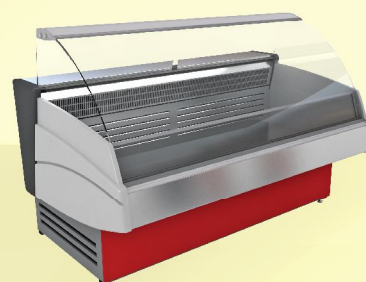

Витрины бизнес-класса Blues со встроенным агрегатом идеально подходят для оснащения супермаркетов, магазинов, среднего и малого формата, небольших розничных точек.

Модельный ряд включает среднетемпературные, средне-низкотемпературные и низкотемпературные витрины длиной 1200 мм, 1500 мм, 1800 мм и 2400 мм, угловые внешние и внутренние 90° и 45° среднетемпературные витрины, прямые и угловые кассовые прилавки.

Витрины Blues при оптимальных габаритных размерах имеют широкую поверхность выкладки и большую экспозиционную площадь. Откидывающиеся фронтальные стекла повышают потребительские свойства витрин, а сменные декоративные панели позволяют подбирать необходимые сочетания цветов, соответствующих дизайну торгового зала.

Высокое качество, современный дизайн и эргономичность создадут максимум комфорта для покупателей и обслуживающего персонала.

BLUES

Витрины-прилавки серии BLUES

(со встроенным агрегатом)

BLUES

BLUES SN

BLUES M

Высокоэффективный итальянский испаритель

Микропроцессорный блок управления Dixell

- Глубина выкладки – 780 мм
- Гравитационное охлаждение (в Blues/SN/M /IC 90°)
- Динамическое охлаждение (в Blues OC 90°)
- Автоматическая оттайка испарителя
- Экспозиционная и рабочая поверхности выполнены из нержавеющей стали
- Охлаждаемая камера для хранения запаса товара
- Люминесцентная подсветка поверхности экспозиции
- Откидывающиеся фронтальные стекла
- Встроенные раздвижные ночные шторы
- Боковые панели из ударопрочного АБС пластика
- Панели и корпус с пенополиуретановой теплоизоляцией
- Номинальное напряжение/частота: 220 В / 50 Гц
- Возможность установки в единую линию
- Возможность подключения к выносной системе холодоснабжения
- Верхняя фронтальная панель выполнена из нержавеющей стали
- Стандартный цвет витрины «рубиновый красный» (RAL 3003)