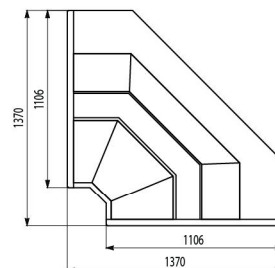

| | | | | | | | | | |
|--------------------------------------|---|---|---|---|---|---------------|----|----------------|-----|
| Угловые неохлаждаемые витрины | | | | | | | | | |
| BLUES IC 45 (внутр.) | - | - | - | - | - | 908x1120x1237 | 87 | 1300x1220x1085 | 134 |
| BLUES OC 45 (внеш.) | | - | - | - | - | 968x1145x1237 | 74 | 1395x1220x1085 | 119 |

| | | | | | | | | | |
|--------------------------------------|---|---|---|---|---|---------------|-----|----------------|-----|
| Кассовые нейтральные прилавки | | | | | | | | | |
| BLUES KNP | - | - | - | - | - | 1020x1093x944 | 92 | 1100x1220x1085 | 150 |
| BLUES KNP IC (внутр.) | | - | - | - | - | 1255x1255x944 | 104 | 2020x1385x1085 | 197 |
| BLUES KNP OC (внутр.) | | - | - | - | - | 1195x1195x944 | 104 | 2180x1380x1095 | 190 |

BLUES

BLUES SN

BLUES M

BLUES IC 90

BLUES OC 90

BLUES OC 45

BLUES IC 45

BLUES KNP